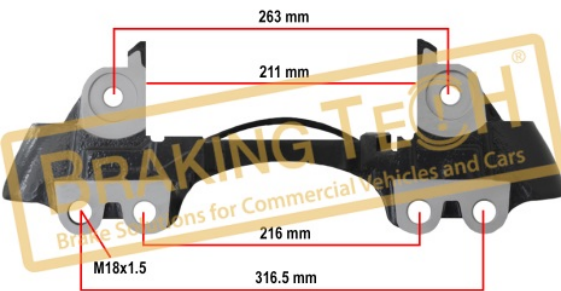

BTC0101137

Description :
Caliper Carrier Wabco Pan22(R/H)
Application :
22.5"SAF Trailer Axle 4 Hole
OEM No :
3 080 0072 21, 3 080 0074 20, 640 195 069 0, 640 195 075 0