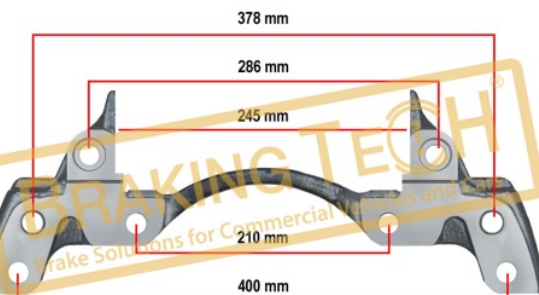

BTC010196

Description :

Caliper Carrier Knorr(SM7) NeW

Application :

SM7, ACTROS-AXOR Front 22.5"

OEM No :

K046498K50, 0004215706, 000 421 5706, Z046338