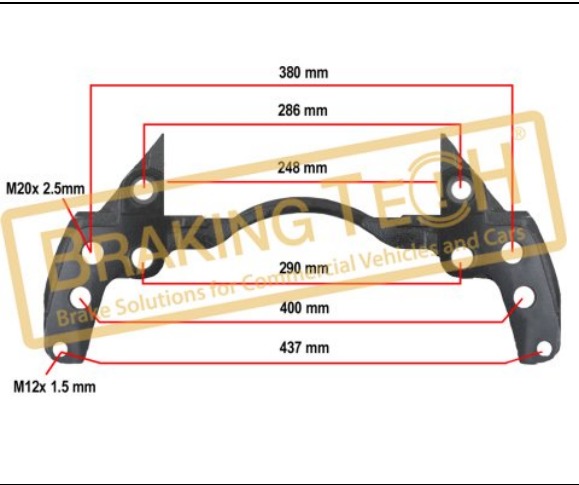

K046498K50, 0004215706, 000 421 5706, Z046338

**BTC010197**

**Description :**  
 Caliper Carrier Knorr NeW Model(SB7-SN7)

**Application :**  
 DAF CF 85,XF,LF,SCANIA 4,Rim 22.5"

**OEM No :**  
 K001507, 1390425, 1444206, 1506735, 2121596, 5021171537, K001520, I1197370061, I1334320061, I1374230061, CN2E159, K011479, Z006590, 1689314