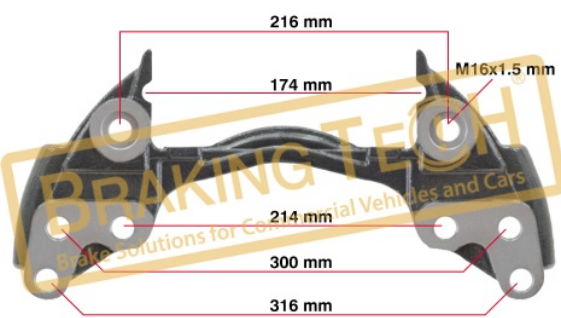

K004206, 02.0313.14.00

**BTC0101210**

**Description :**

Caliper Carrier Knorr(SB6)

**Application : :**

SB6,ATEGO,SAF Axle 19.5",Scania,Renault

**OEM No :**

K001494, I1328040061, MB 000 421 1306, 8 531 7003 400, 2121595, 5021 171 542