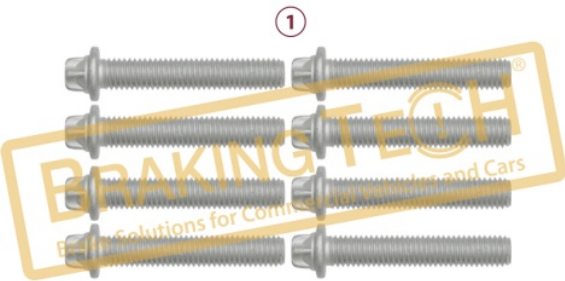

BTC0101904

Description :
Caliper Cover Bolt Kit

No	BT No	Information
1	BTC97 x 8	Bolt M8 x 1,25 x 45 mm

Application :
SB6,SB7 Calipers

OEM No :
BrakingTech