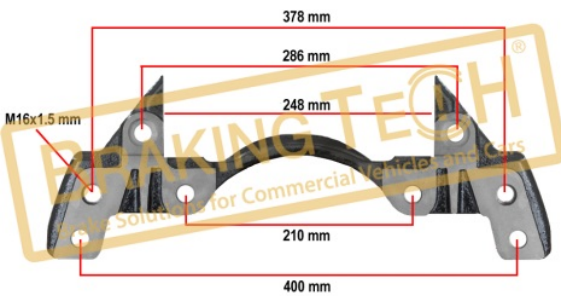

**Application :**  
 MODUL T AXLE

**OEM No :**  
 BrakingTech

**BTC0101222**

**Description :**  
Caliper Carrier Knorr SB5 - 17,5

**Application :**  
MB Atego

**OEM No :**  
K000358, 0004211606

**BTC010183**