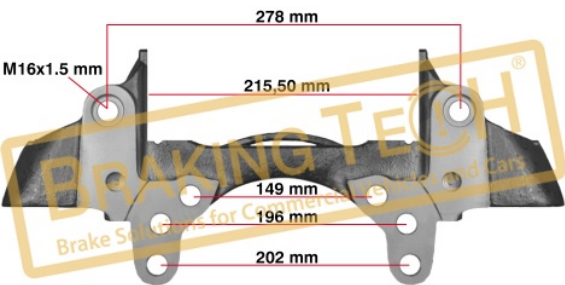

BTC0101207

Description :

Caliper Carrier Knorr(ST7)

Application :

ST7002,ST7012,Schmitz Trailer

OEM No :

K108001K50