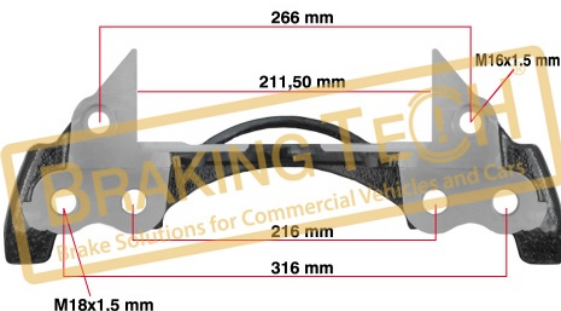

BTC0101201

Description :
Caliper Carrier Knorr(SN6)

Application :
SN6,SCHMITZ,SAF Jumbo 19.5"

OEM No :
K015378, Z019053