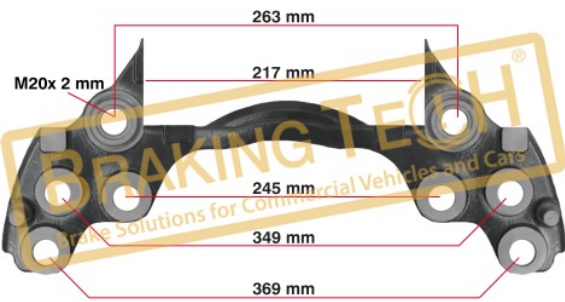

Caliper Carrier L/H Knorr(SN6)

**Application : :**

SN6,IVECO TECTOR,19.5"

**OEM No :**

K002313

**BTC0101214**

**Description :**  
 Caliper Carrier Meritor L-R/H(C Duco)  
**Application :**  
 VOLVO FL, FL6 H  
**OEM No :**  
 68323539