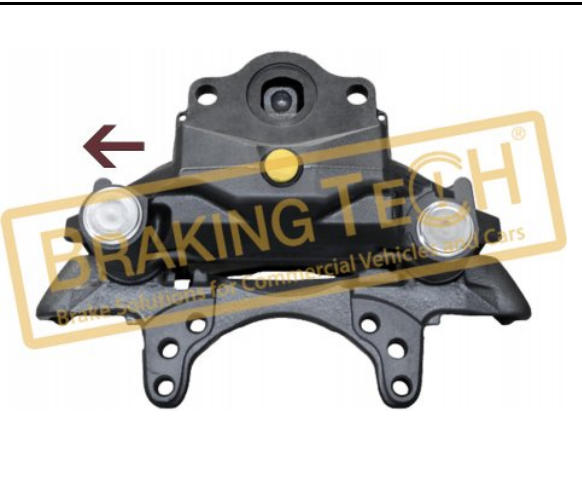

**Description :**  
 Caliper Knorr Trailer Type 22,5" (R/H)

**Application :**  
 Reman.by.BT.SB7/SN7,0 degree

**OEM No :**  
 BT only

**BTK0101989**

**Description :**  
 Caliper Knorr Trailer Type 22,5" (L/H)

**BTW3200106**

**Description :**  
 Caliper Complete MAXX22T R/H excl.carrier

**Application :**  
 SCHMITZ CARGOBULL,HENDRICKSON

**OEM No :**  
 6402220080, S-35303-8, S-35973-R, 640222004R, 1199857, 1156802

**BTW3200106-01**

**Description :**  
 Caliper Complete MAXX22T R/H

**Application :**  
 SCANIA, SCHMITZ CARGOBULL, HENDRICKSON

**OEM No :**  
 6402220040, 6402220020, 6402220012, 1156802, 1199857

**BTW3200107**

**Description :**  
 Caliper Complete MAXX22T L/H excl. carrier

**Application :**  
 SCHMITZ CARGOBULL, HENDRICKSON

**OEM No :**  
 640222003R, 1156800, 1199856, 6402220070, S-35303-7, S-35973-L

**BTW3200107-01**