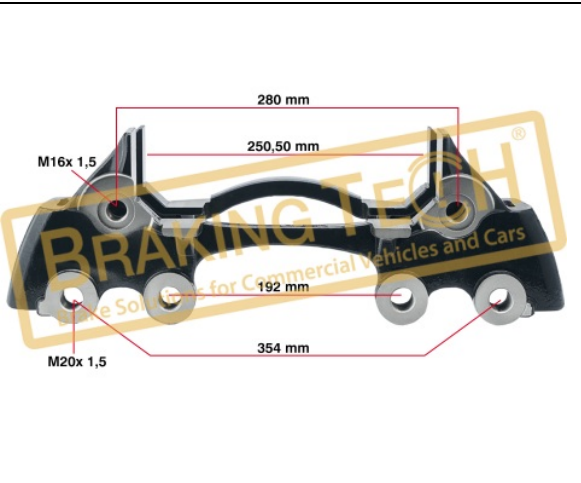

BTC0101131

Description :
Caliper Carrier Meritor(D3)
Application :
Renault Premium, Magnum
OEM No :
68320814