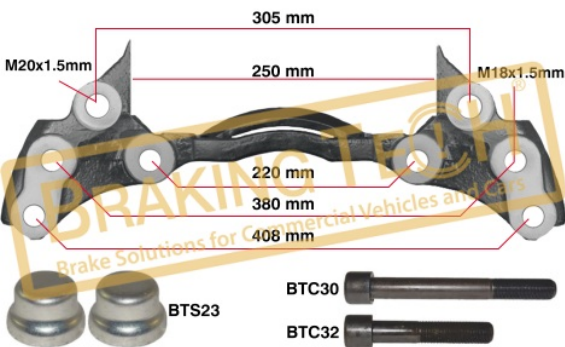

BTC0101216

Description :
Caliper Carrier Meritor(Elsa)
Application :
MAN, Volvo, RVI, ROR, IRISBUS, ZF Axle 22.5"
OEM No :
BDA445, 81.50802.6015, 5001 019 718, 0501211882, 68321617