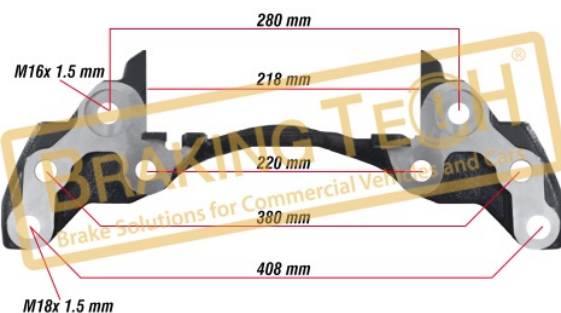

BTC0101125

Description :
Caliper Carrier Maxx22 MAN(L/H)

Application :
Maxx22,MAN Type,22,5"

OEM No :
640 322 004 0, 640 322 007 0, 81 50804 6577, 81 50804 6581