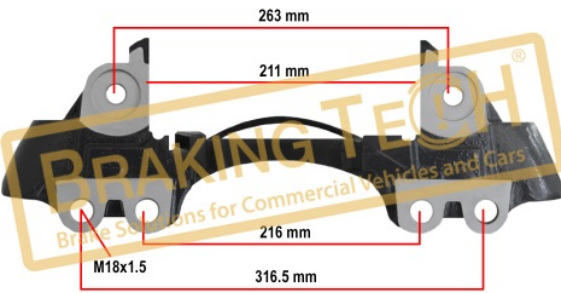

BTC0101138

Description :
Caliper Carrier Wabco Pan22(L/H)

Application :
22.5"SAF Trailer Axle 4 Hole

OEM No :
3 080 0071 21, 640 195 068 0, 640 195 074 0, 3 080 0073 20