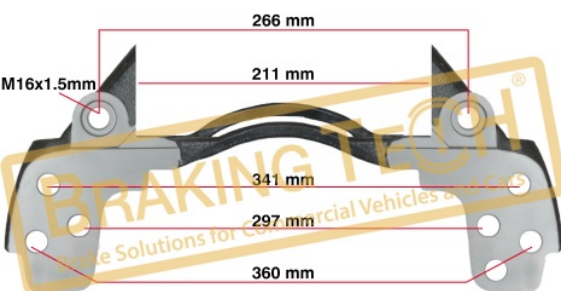

**Description :**

Caliper Carrier R/H Knorr(SN6)

**Application : :**

SN6,IVECO TECTOR,19.5"

**OEM No :**

K002314

**BTC0101213**

**Description :**