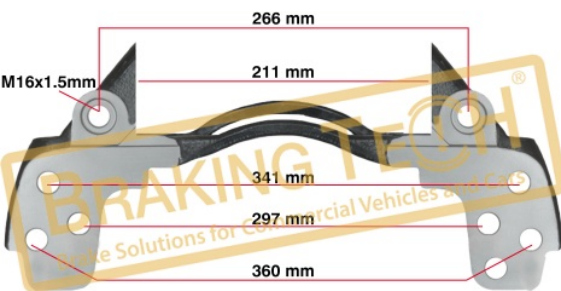

**BTC0101211**

**Description :**

Caliper Carrier Knorr(SB5)

**Application : :**

SB5,MB Atego 17.5"

**OEM No :**

K000358, 000 421 1606

**BTC0101212**