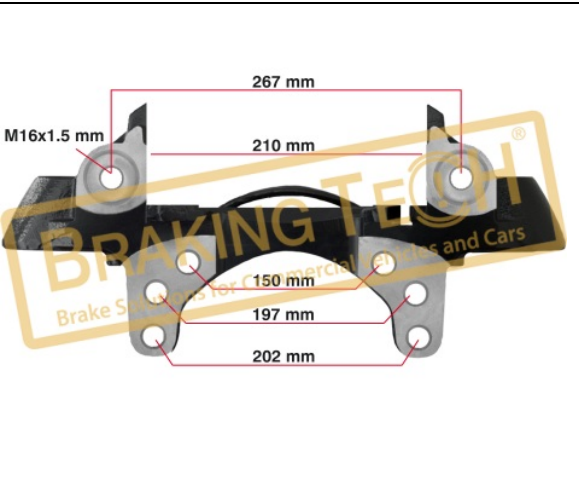

**BTC0101113**

**Description :**

Caliper Carrier Maxx22T L/H

**Application :**

SCHMITZ Axles SCB430W1, D3-6K25

**OEM No :**

6402227406

**BTC0101114**