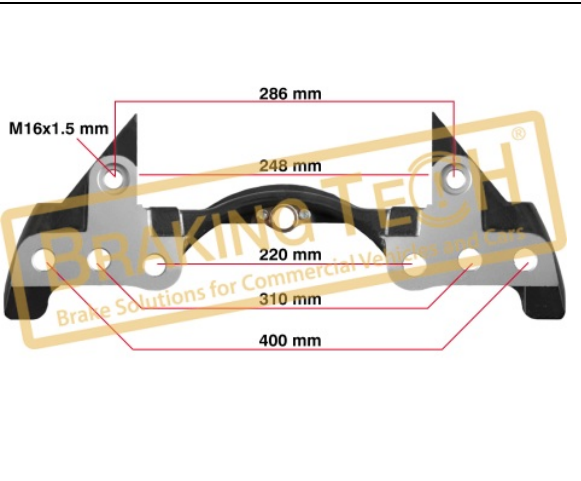

BTC0101132

Description :
Caliper Carrier Knorr(SB6-7)
Application :
SB6,SB7,SB7 radial-for BPW 22.5' type
OEM No :
K001505, K002756, I1197270061, 09.801.02.49.0