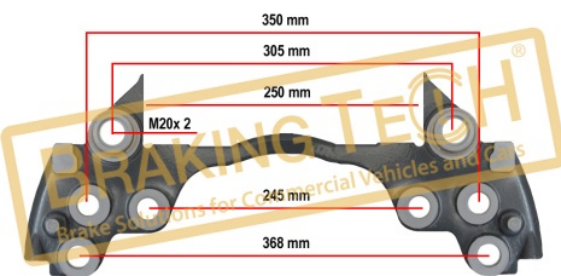

BTC0101105

Description :

Caliper Carrier Meritor(D Duco)

Application :

VOLVO, DAF, ROR

OEM No :

68322778, 1489072, 3092253, 68322849