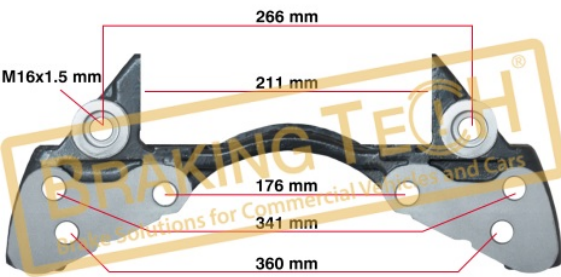

BTC0101210

Description :

Caliper Carrier Knorr(SB6)

Application : :

SB6,ATEGO,SAF Axle 19.5",Scania,Renault

OEM No :

K001494, I1328040061, MB 000 421 1306, 8 531 7003 400, 2121595, 5021 171 542