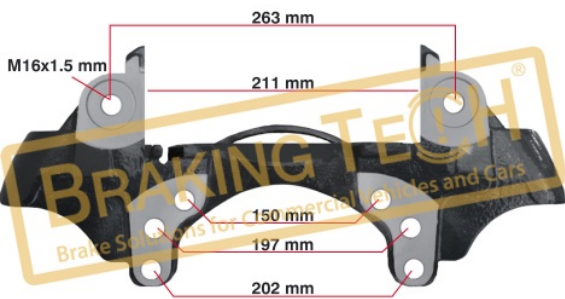

BTC0101219

Description :
Caliper Carrier Wabco Pan22(L/H)

Application :
VALX Axle 22.5"

OEM No :
6402250300, SCB1035094, 1063036