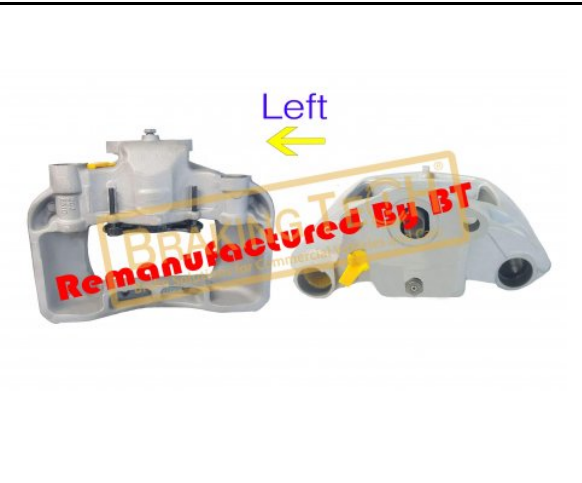

**Description :**

Caliper Complete ModulT R/H(Reman)

**Application :**

SBS2220 H0, SBS1918 H0

**OEM No :**

95621C, 95621, 3080008200, 3080008201, 03080008200, 03080008201, 03080008100, 2092736, 2092739, 71900 1005, 719001005, 719001023, 719001025, 550017648, 550017645, 719001011, 9285420, 96552, JAE 02 504 101 83, JAS 02 104 102 01