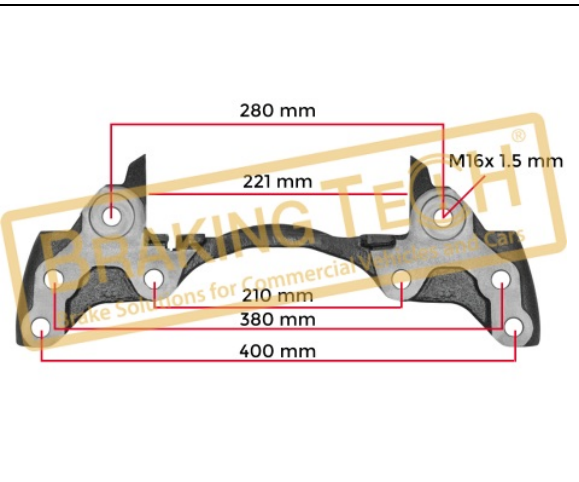

**OEM No :**  
K108814K50, K001510, I1322030061, 1603322, 5021 171 540, 16M0008242, 16M0008242AA

**BTC0101997**

**Description :**  
Caliper Carrier Knorr(SN5)

**Application :**  
MAN TGL,Rim 17.5"

**OEM No :**  
K005606