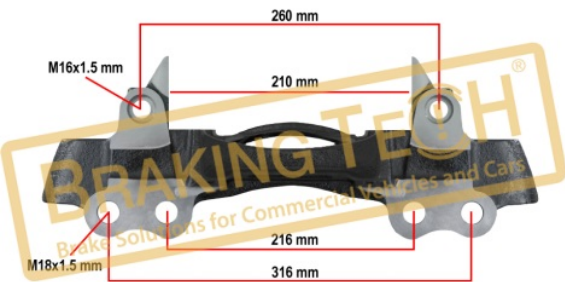

BTC010192

Description :
Caliper Carrier Haldex(ModulT)

Application :
MODUL T (SAF)

OEM No :
94861