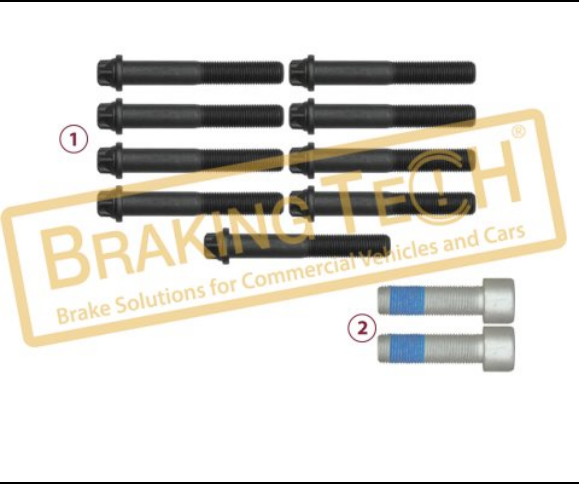

BTC0101971

Description :
Caliper Cover Assembly Bolt Set

Application :
MAN,Volvo,RVI,ROR,IRISBUS,ZF Axle 22.5"

OEM No :
SerinFren

No	BT No	Information
1	BTC101 x 9	Bolt Set M14 x 1,5 x 90 m ...
2	BTC102 x 2	Bolts M16 x 1,5 x 55 mm