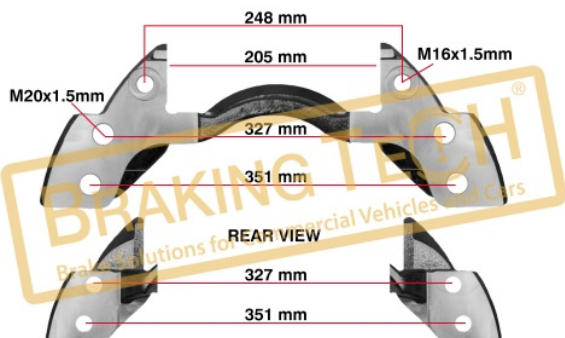

BTC0101217

Description :
Caliper Carrier Left/Right Meritor(Elsa195)
Application :
Elsa195, ROR 22,5'
OEM No :
MCK1188