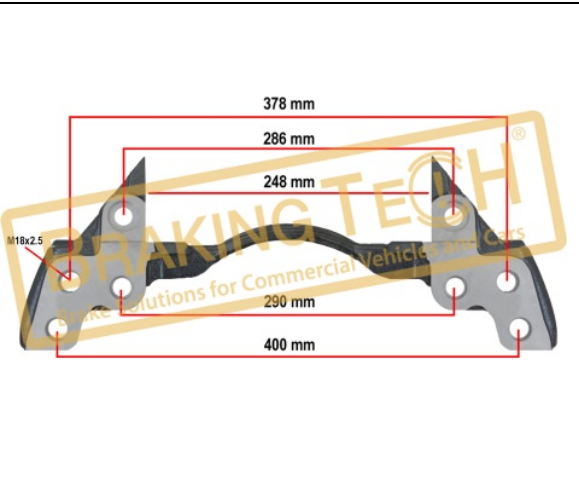

BTC010197

Description :
Caliper Carrier Knorr NeW Model(SB7-SN7)

Application :
DAF CF 85,XF,LF,SCANIA 4,Rim 22.5"

OEM No :
K001507, 1390425, 1444206, 1506735, 2121596, 5021171537, K001520, I1197370061, I1334320061, I1374230061, CN2E159, K011479, Z006590, 1689314