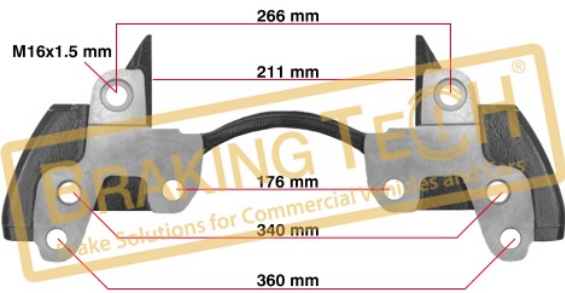

**BTC0101201**

**Description :**  
 Caliper Carrier Knorr(SN6)

**Application :**  
 SN6,SCHMITZ,SAF Jumbo 19.5"

**OEM No :**  
 K015378, Z019053

**BTC0101202**

**Description :**  
 Caliper Carrier Knorr(SN6)